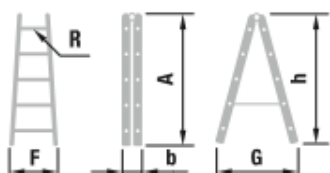

## Drevené štafle-PROFI

- tretia priečka zhora z dubového dreva

- zinkované kovanie s háčikom na zavesenie vedra

- 2x retiazka ako popruh

- čapovanie priečok

- zabezpečenie bočníc výstuhou

Typ:	A/m	b/m	F/m	G/m	h/m	R	kg:
4903	0,95 m	0,13 m	0,45 m	0,75 m	0,90m	2x3	5,0 kg
4904	1,24 m	0,13 m	0,49 m	0,93 m	1,18m	2x4	6,0 kg
4905	1,53 m	0,13 m	0,53 m	1,00 m	1,48m	2x5	7,0 kg
4906	1,82 m	0,13 m	0,57 m	1,19 m	1,75m	2x6	8,5 kg
4907	2,11 m	0,13 m	0,61 m	1,36 m	2,01m	2x7	10 kg
4908	2,40 m	0,13 m	0,65 m	1,56 m	2,29m	2x8	13 kg
4909	2,70 m	0,13 m	0,69 m	1,78 m	2,57m	2x9	17 kg
4910	2,99 m	0,13 m	0,75 m	1,95 m	2,84m	2x10	20 kg