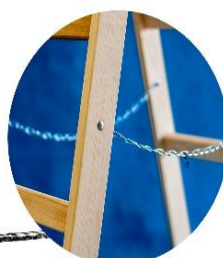

## Drevené štafle-PROFI

- tretia priečka zhora z dubového dreva

- zinkované kovanie s háčikom na zavesenie vedra

- 2x retiazka ako popruh

- čapovanie priečok

- zabezpečenie bočníc výstuhou

Typ:	A/m	b/m	F/m	G/m	h/m	R	kg:
4903	0,95 m	0,13 m	0,45 m	0,75 m	0,90m	2x3	5,0 kg
4904	1,24 m	0,13 m	0,49 m	0,93 m	1,18m	2x4	6,0 kg
4905	1,53 m	0,13 m	0,53 m	1,00 m	1,48m	2x5	7,0 kg
4906	1,82 m	0,13 m	0,57 m	1,19 m	1,75m	2x6	8,5 kg
4907	2,11 m	0,13 m	0,61 m	1,36 m	2,01m	2x7	10 kg
4908	2,40 m	0,13 m	0,65 m	1,56 m	2,29m	2x8	13 kg
4909	2,70 m	0,13 m	0,69 m	1,78 m	2,57m	2x9	17 kg
4910	2,99 m	0,13 m	0,75 m	1,95 m	2,84m	2x10	20 kg