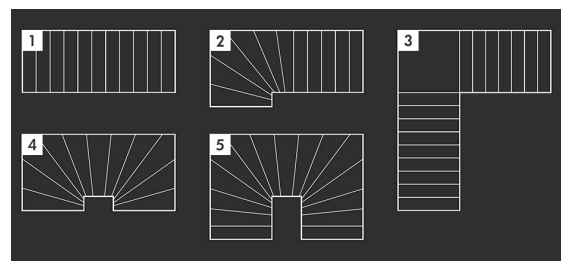

Flexibilne prispôsobiteľná rôznym tvarom schodísk

Teleskopické kolájnice a pätky umožňujú pružnú úpravu výšky alebo hĺbky schodiskovej platformy pomocou rýchchlouzáveru.

Integrovaná vodováha

Integrovaná vodováha zabezpečuje presné horizontálne vyrovnanie schodiskovej platformy.

Protišmykové pätky

4 nohy s protišmykovými pätkami zabezpečujú optimálnu stabilitu a odolnosť schodiskovej platformy proti šmyku na rôznych podlahových krytinách.

Jednoduchá manipulácia

Praktické držadlá zabezpečujú jednoduché prenášanie schodiskovej platformy a jej úzka konštrukcia (6 cm) umožňuje uskladnenie v každom kúte.

Vhodná pre rôzne tvary schodísk

Schodiskovú platformu môžete vďaka širokej škále aplikácií používať od rovných schodísk až po rôzne špirálovité tvary.

Technické údaje