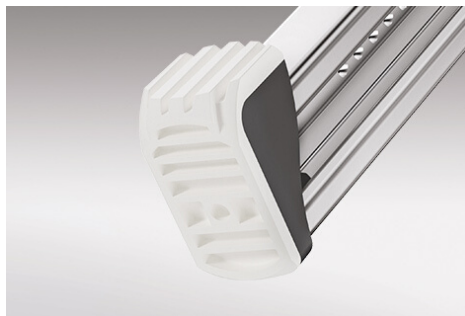

Flexibilne prispôsobiteľná rôznym tvarom schodísk

Teleskopické kolájnice a pätky umožňujú pružnú úpravu výšky alebo hĺbky schodiskovej platformy pomocou rýchchlouzáveru.

Integrovaná vodováha

Integrovaná vodováha zabezpečuje presné horizontálne vyrovnanie schodiskovej platformy.

Protišmykové pätky

4 nohy s protišmykovými pätkami zabezpečujú optimálnu stabilitu a odolnosť schodiskovej platformy proti šmyku na rôznych podlahových krytinách.

Jednoduchá manipulácia

Praktické držadlá zabezpečujú jednoduché prenášanie schodiskovej platformy a jej úzka konštrukcia (6 cm) umožňuje uskladnenie v každom kúte.