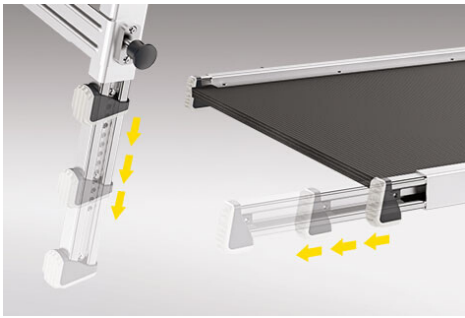

Schodisková platforma TP 1 je vhodná na rovné i točité schodiská.

Schodiskovú platformu TP 1 môžete použiť ako:

- a) pracovnú plošinu na státie až do výšky 4. schodu (60 až 80 cm) v ľubovoľnej časti schodiska,
- b) základňu na postavenie až 4-stupienkových skladacích schodíkov a zároveň až do výšky 4. schodu (60 až 80 cm) v ľubovoľnej časti schodiska.

Schodisková platforma TP1	
Doporučená predajná cena bez DPH	Doporučená predajná cena s DPH
112,01 €	134,41 €

Ďalšie výhody

- Povrch schodiskovej platformy s protišmykovou úpravou
- Bezpečnostný blokovací mechanizmus podporného rámu
- Stabilný hliníkový rám
- Celková nosnosť: 150 kg
- Možnosť použitia vo vnútri i vonku
- Jednoduchá a bezpečná manipulácia
- Hmotnosť schodiskovej platformy: 9 kg
- Možnosť dokúpenia náhradných dielov

Flexibilne prispôsobiteľná rôznym tvarom schodísk

Teleskopické kolájnice a pätky umožňujú pružnú úpravu výšky alebo hĺbky schodiskovej platformy pomocou rýchchlouzáveru.

Integrovaná vodováha

Integrovaná vodováha zabezpečuje presné horizontálne vyrovnanie schodiskovej platformy.

Protišmykové pätky

4 nohy s protišmykovými pätkami zabezpečujú optimálnu stabilitu a odolnosť schodiskovej platformy proti šmyku na rôznych podlahových krytinách.

Jednoduchá manipulácia

Praktické držadlá zabezpečujú jednoduché prenášanie schodiskovej platformy a jej úzka konštrukcia (6 cm) umožňuje uskladnenie v každom kúte.