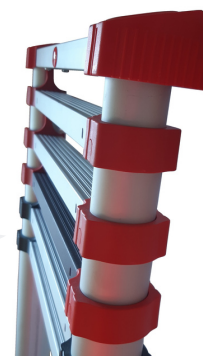

### Hailo T80 Flexline

ALVE Slovakia, s.r.o. Vám predstavuje hliníkový teleskopický rebrík Hailo T80 Flexline, ktorý Vás dostane do potrebných výšok a ktorého skladovanie Vám zaberie minimum úložného priestoru.

Hliníkový teleskopický rebrík Hailo T80 Flexline je jeden z najpraktickejších pomocníkov v oblasti rebríkov a je vhodný pre domáce i profesionálne použitie .

Hliníkový teleskopický rebrík Hailo T80 Flexline môžete vďaka výsuvným priečkam nastaviť do variabilných výšok a vďaka inteligentnému systému ho ľahko zložíte do kompaktného tvaru a tak ho môžete šikovne umiestniť kdekoľvek u Vás doma alebo ho jednoducho odviezť v kufri Vášho auta.

### Ďalšie výhody

Bezpečná vzdialenosť medzi priečkami chráni pred zaseknutím rúk.

Jednoručný odistovovací systém umožňuje ľahké a bezpečné spustenie rebríka.

Indikátor zaistenia: ZELENÁ - priečka je zaistená a môžete sa na ňu postaviť, ČERVENÁ - priečka nie je zaistená.

Pogumovaná ochrana nárazníka na stenu.

Prepravný popruh zabraňuje vysunutiu rebríka.