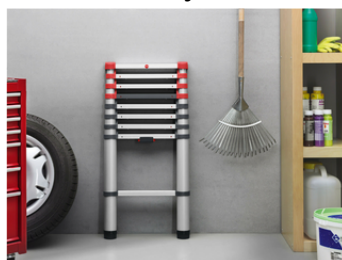

### Hailo T80 Flexline

ALVE Slovakia, s.r.o. Vám predstavuje hliníkový teleskopický rebrík Hailo T80 Flexline, ktorý Vás dostane do potrebných výšok a ktorého skladovanie Vám zaberie minimum úložného priestoru.

Hliníkový teleskopický rebrík Hailo T80 Flexline je jeden z najpraktickejších pomocníkov v oblasti rebríkov a je vhodný pre domáce i profesionálne použitie .

Hliníkový teleskopický rebrík Hailo T80 Flexline môžete vďaka výsuvným priečkam nastaviť do variabilných výšok a vďaka inteligentnému systému ho ľahko zložíte do kompaktného tvaru a tak ho môžete šikovne umiestniť kdekoľvek u Vás doma alebo ho jednoducho odviezť v kufri Vášho auta.

### Ďalšie výhody

Bezpečná vzdialenosť medzi priečkami chráni pred zaseknutím rúk.

Jednoručný odistovovací systém umožňuje ľahké a bezpečné spustenie rebríka.

Indikátor zaistenia: ZELENÁ - priečka je zaistená a môžete sa na ňu postaviť, ČERVENÁ - priečka nie je zaistená.