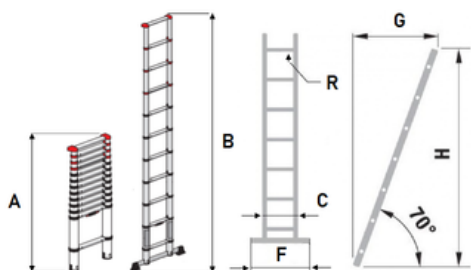

### Variant 7113 - 111

- 1 x 11 priečok
- max. výška vysunutého rebríka 3,22 m
- max. pracovný dosah 3,95 m
- hmotnosť 10,7 kg
- so stabilizátorom

## Technické údaje

TYP:	A	B	C	F	G	H	Priečok	Kg
Hailo T80 FLEXLINE 260	0,94	2,64	0,46	-	0,74	2,55	1x9	8,1
Hailo T80 FLEXLINE 320	1,02	3,22	0,47	0,8	0,89	310	1x11	10,7
Hailo T80 FLEXLINE 380	1,11	3,8	0,48	0,87	102	3,65	1x13	13,1