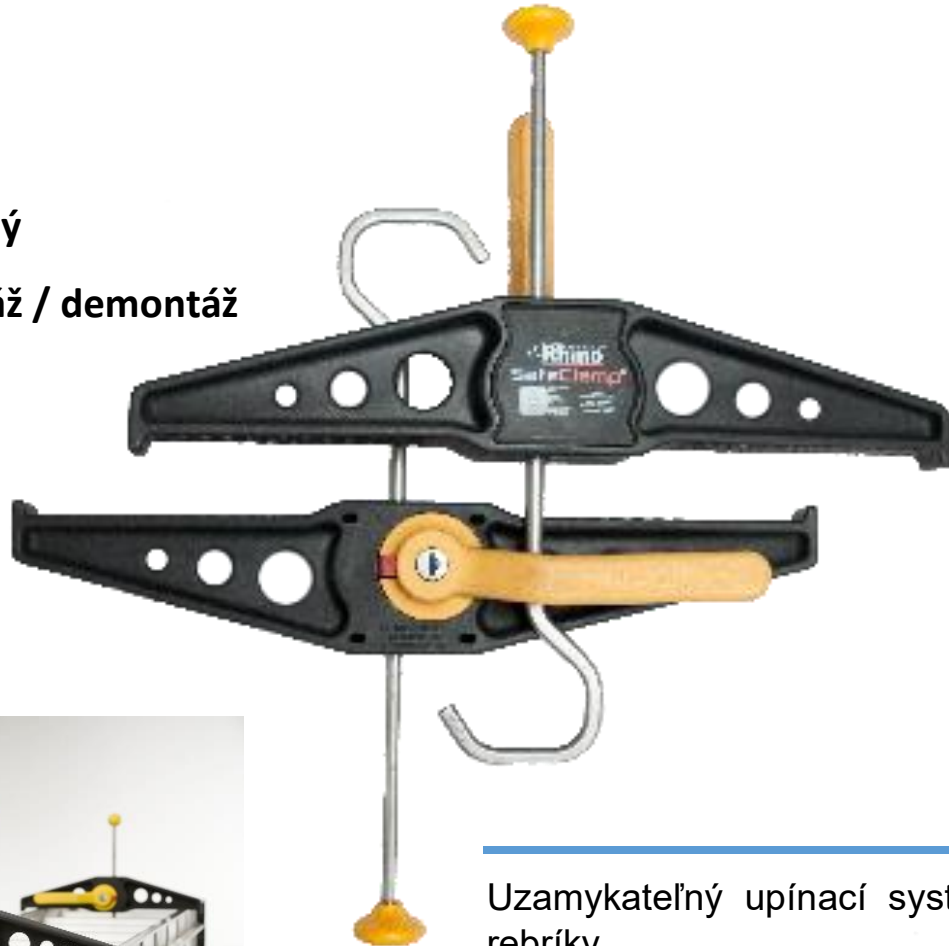

/// Držiak rebríkov na auto – Safe clamp ///

Výhody:

- uzamykateľný
- rýchla montáž / demontáž

Uzamykateľný upínací systém na rebríky.

Za pomoci upínacieho systému Safe Clamp dokážete jednoducho a rýchlo prichytiť rebrík k priečnemu nosiču na streche auta. Upínací systém je uzamykateľný.

Rozmer upínacej plochy je 40x3 cm, dĺžka upínacieho háku 30 cm. Balenie obsahuje 2x upínací systém, 2x upínací hák, 2x zámok, 2x kľúč. Upozornenie: upínací systém nie je možné použiť na priečniky väčšieho profilu ako 60x30 mm, 45x40 mm (viď obr. rozmer hákov).