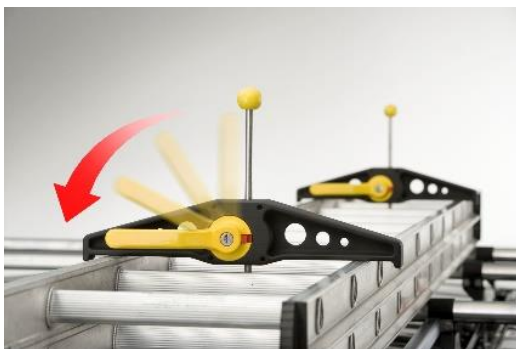

/// Držiak rebríkov na auto – Safe clamp ///

Výhody:

- uzamykateľný
- rýchla montáž / demontáž

Uzamykateľný upínací systém na rebríky.

Za pomoci upínacieho systému Safe Clamp dokážete jednoducho a rýchlo prichytiť rebrík k priečnemu nosiču na streche auta. Upínací systém je uzamykateľný.

Rozmer upínacej plochy je 40x3 cm, dĺžka upínacieho háku 30 cm. Balenie obsahuje 2x upínací systém, 2x upínací hák, 2x zámok, 2x kľúč. Upozornenie: upínací systém nie je možné použiť na priečniky väčšieho profilu ako 60x30 mm, 45x40 mm (viď obr. rozmer hákov).